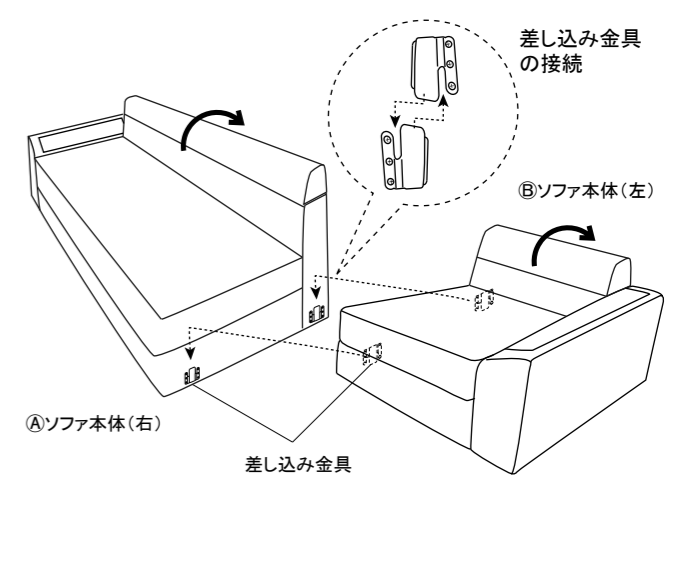

部品明細

*組み立て・設置の前にあらかじめ部品が揃っているかご確認ください。

組立方法

組立上の注意

- 本体や床にキズがつかないように、必ず毛布等で床面をカバーして組み立ててください。
- 手指を挟まないように注意してください。また、ケガをしないよう軍手などを着用して組み立ててください。
- 平らな場所で、必ず2人以上で組み立ててください。
- 本体を裏返したり起こしたりする際は、片側の脚に過度の荷重がかからないようにご注意ください。破損の原因となります。

■脚部の取り付け (ロータイプでご使用の場合は不要です)
 ①ソファ本体(右)の底面が見えるように、ソファ本体を敷物の上で図のように①脚を取り付けます。同様に②ソファ本体(左)、③カウチ、④ツールにも①脚を取り付けます。

■ソファの接続
 ソファ背部を伸ばし、⑤ソファ本体(左)の差し込み金具を⑥ソファ本体(右)の差し込み金具に接続します。平行にゆっくりと差し込んでください。

■肘掛の取付け
 ⑥肘掛け(大)、⑦肘掛け(小)を図のように⑧ソファ本体に面ファスナーで取り付ける。同様に⑨ソファ本体(左)、③カウチにも取り付けます。