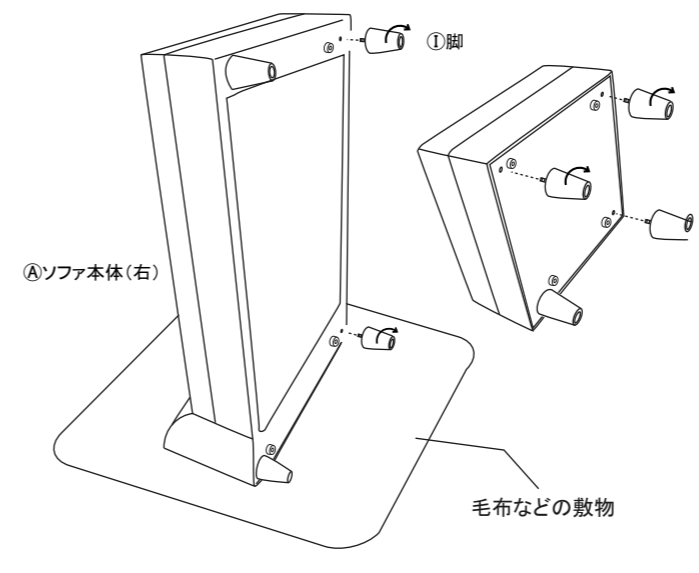

部品明細

*組み立て・設置の前にあらかじめ部品が揃っているかご確認ください。

組立方法

組立上の注意

- 本体や床にキズがつかないように、必ず毛布等で床面をカバーして組み立ててください。
- 手指を挟まないように注意してください。また、ケガをしないよう軍手などを着用して組み立ててください。
- 平らな場所で、必ず2人以上で組み立ててください。
- 本体を裏返したり起こしたりする際は、片側の脚に過度の荷重がかからないようにご注意ください。破損の原因となります。

■脚部の取り付け (ロータイプでご使用の場合は不要です)
 ①ソファ本体(右)の底面が見えるように、ソファ本体を敷物の上で図のように①脚を取り付けます。同様に②ソファ本体(左)、③カウチ、④ツールにも①脚を取り付けます。

■ソファの接続
 ソファ背部を伸ばし、⑤ソファ本体(左)の差し込み金具を⑥ソファ本体(右)の差し込み金具に接続します。平行にゆっくりと差し込んでください。

■肘掛の取付け
 ⑥肘掛け(大)、⑦肘掛け(小)を図のように⑧ソファ本体に面ファスナーで取り付ける。同様に⑨ソファ本体(左)、③カウチにも取り付けます。