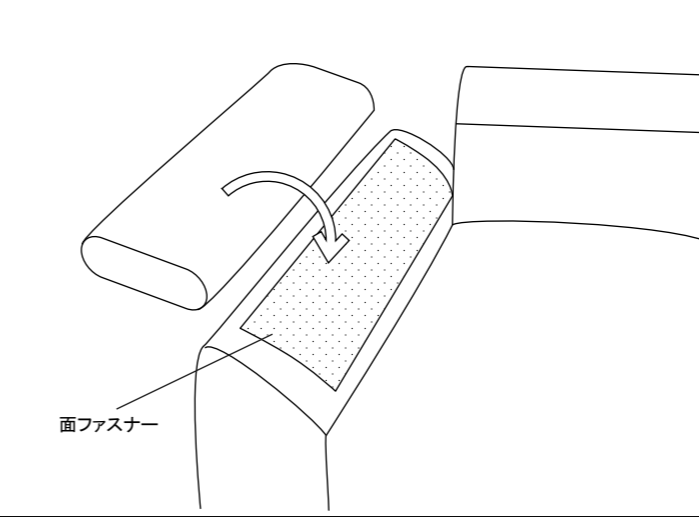

部品明細

*組み立て・設置の前にあらかじめ部品が揃っているかご確認ください。

組立方法

組立上の注意

- 本体や床にキズがつかないように、必ず毛布等で床面をカバーして組み立ててください。
- 手指を挟まないように注意してください。また、ケガをしないよう軍手などを着用して組み立ててください。
- 平らな場所で、必ず2人以上で組み立ててください。
- 本体を裏返したり起こしたりする際は、片側の脚に過度の荷重がかからないようにご注意ください。破損の原因となります。

■脚部の取り付け (ロータイプでご使用の場合は不要です)
 ①ソファ本体(右)の底面が見えるように、ソファ本体を敷物の上で図のように①脚を取り付けます。同様に②ソファ本体(左)、③カウチ、④ツールにも①脚を取り付けます。

■ソファの接続
 ソファ背部を伸ばし、⑤ソファ本体(左)の差し込み金具を⑥ソファ本体(右)の差し込み金具に接続します。平行にゆっくりと差し込んでください。

■肘掛の取付け
 ⑥肘掛け(大)、⑦肘掛け(小)を図のように⑧ソファ本体に面ファスナーで取り付ける。同様に⑨ソファ本体(左)、③カウチにも取り付けます。