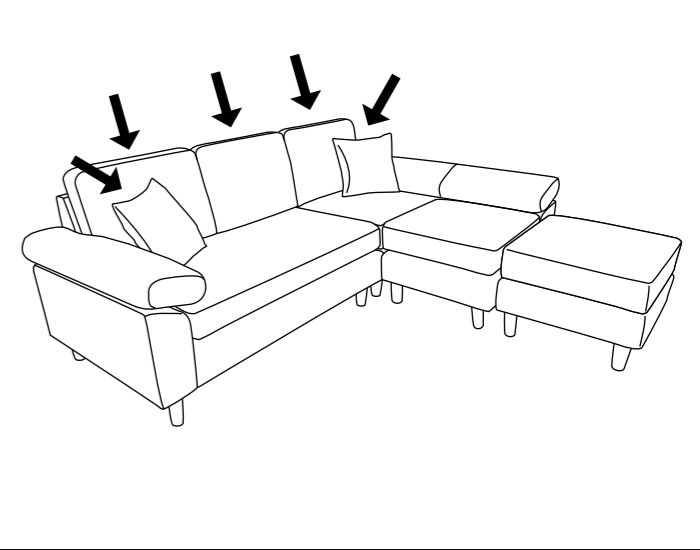

■脚部の取り付け (ロータイプでご使用の場合は不要です)
 ①ソファ本体(右)の底面が見えるように、ソファ本体を敷物の上で図のように①脚を取り付けます。同様に②ソファ本体(左)、③カウチ、④ツールにも①脚を取り付けます。

■ソファの接続
 ソファ背部を伸ばし、⑤ソファ本体(左)の差し込み金具を⑥ソファ本体(右)の差し込み金具に接続します。平行にゆっくりと差し込んでください。

■肘掛の取付け
 ⑥肘掛け(大)、⑦肘掛け(小)を図のように⑧ソファ本体に面ファスナーで取り付ける。同様に⑨ソファ本体(左)、③カウチにも取り付けます。

■クッションの取付け
 ⑧背もたれクッション、⑨クッションを取り付ければ完成です。

品質表示

商品名	寝ころべるカウチソファ
寸法(約)	幅202×奥行77/187×高さ79cm 座面高 42cm
構造部材	天然木
張り材	ポリエステル100%
クッション材	ウレタンフォーム・鋼製ばね
原産国	中国

表示者 株式会社アーバン通商
 本社 〒336-0015 埼玉県さいたま市南区太田窪4-6-3
 TEL 048-883-1107 FAX 048-887-4164
 加須工場 〒349-1211 埼玉県加須市飯積491-1
 TEL 0280-61-2050 FAX 0280-61-2051